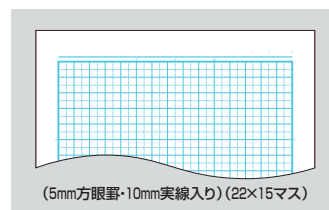

## 裏も可愛い!

●国語で表4側から使用するケースも考慮し、表裏に同じデザインを入れています。

## 4柄パック

●シロクマ・ラッコ・ナマケモノ・パンダの4柄パックです。

ノ-30AS10-5X4

●ひらがな・漢字の科目シールや、背見出しシールなどが付いています。

## ■キャンパスノート(用途別)(アニマル柄) ①

品番	JANコード	コード	メーカー希望小売価格(税抜)	サイズ	罫内容	枚数	柄	包装単位
ノ-30AS10-5-1	4901480	6629-5624	¥190	6号(セミB5)	5mm方眼罫(10mm実線入り)	30枚	シロクマ	120
ノ-30AS10-5-2	369419	6629-5631	¥190				ラッコ	120
ノ-30AS10-5-3	369426	6629-5648	¥190				ナマケモノ	120
ノ-30AS10-5-4	369433	6629-5655	¥190				パンダ	120
ノ-30AS10-5-5	369440	6629-5662	¥190				キツネ	120